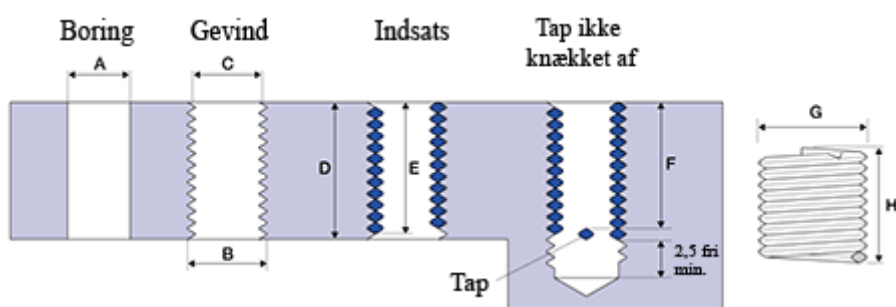

Varenummer: 1312714053500
Beskrivelse: KLEE Gevindindsats FILTEC+ M14 x 2,00
boreddybde 35mm

Mål

A	= 14,5 -0,067 +0,3
B	= 16.598
C	= 15,299 -0 +0,145
D	= 35.00
Gevind	= M14 x 2,00
G Min/Maks	= 16,80 17,15
H	= 15.20